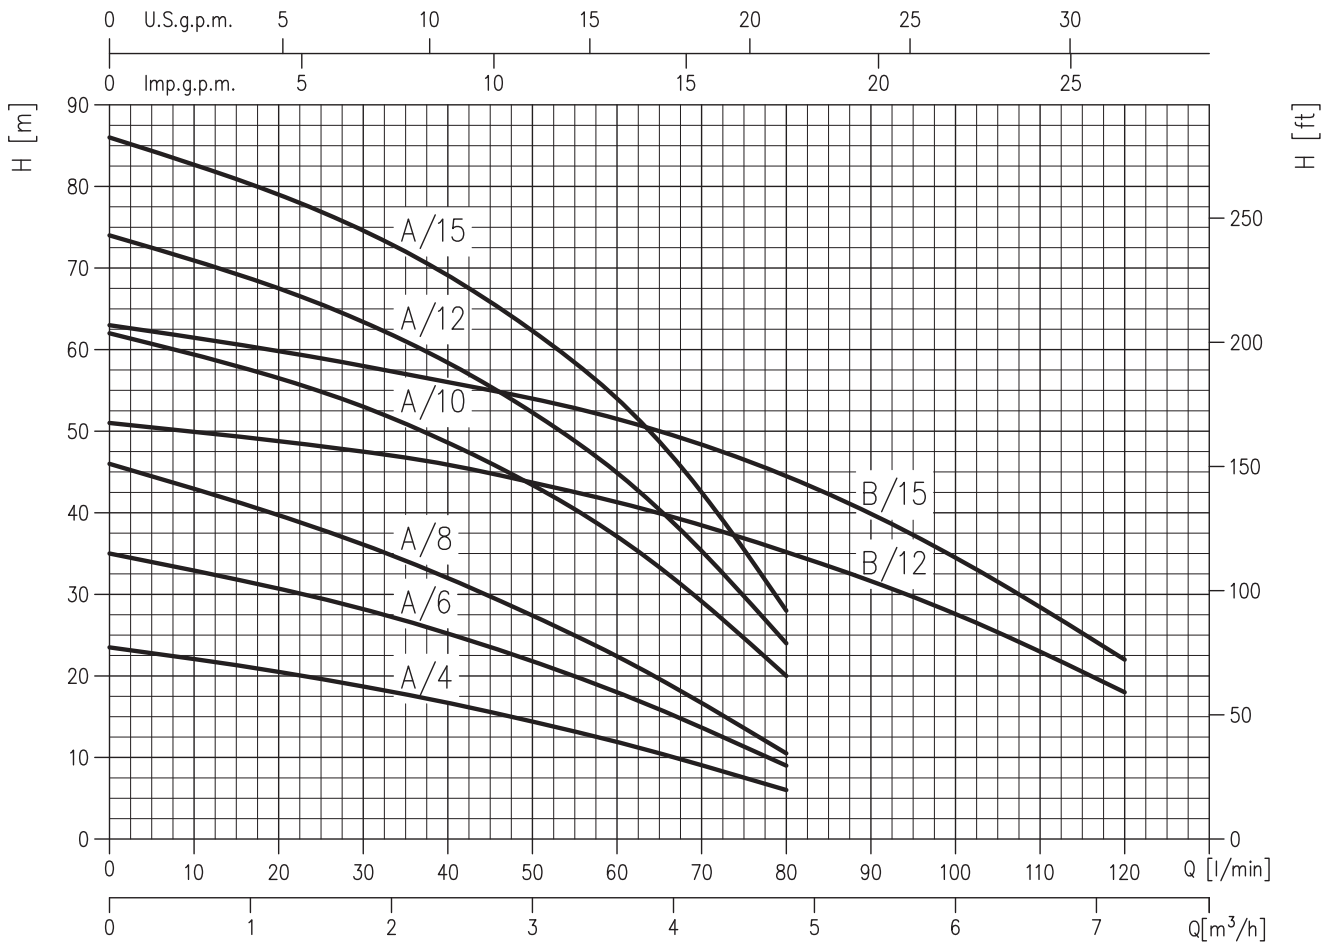

РАБОТНИ КРИВИ (съгласно ISO 9906 Анекс А)

ПАРАМЕТРИ

Модел	kW	Кондензатор		Номинален ток (A)			l/min m³/h	Q=Дебит								
		μF	Vc	Едно-фазен	Трифазен 230V	Трифазен 400V		20	30	40	50	60	80	100	120	
Еднофазен 230V 50Hz	Трифазен 230/400V 50Hz							H=Напор								
СОМРАСТ AM/4	СОМРАСТ A/4	0,3	10	450	2,5	1,9	1,1	21	18,7	16,7	14,4	11,9	6	-	-	
СОМРАСТ AM/6	СОМРАСТ A/6	0,44	12,5	450	3,0	2,3	1,3	31	28,2	25,2	21,8	18	9	-	-	
СОМРАСТ AM/8	СОМРАСТ A/8	0,6	14	450	4,0	2,6	1,5	40	36,1	32	27,4	22,4	10,5	-	-	
СОМРАСТ AM/10	СОМРАСТ A/10	0,75	20	450	6,0	4,2	2,4	57	53	48,6	43,4	37,1	20	-	-	
СОМРАСТ AM/12	СОМРАСТ A/12	0,9	31,5	450	6,2	4,7	2,7	68	63,4	58,4	52,3	44,9	24	-	-	
СОМРАСТ AM/15	СОМРАСТ A/15	1,1	31,5	450	7,3	5,7	3,3	79	74,6	69,1	62,3	54	28	-	-	
СОМРАСТ BM/12	СОМРАСТ B/12	0,9	31,5	450	5,8	4,7	2,7	-	47,5	45,9	43,7	41,3	35,2	27,6	18	
СОМРАСТ BM/15	СОМРАСТ B/15	1,1	31,5	450	7,3	5,9	3,4	-	58	56	54	51,5	44,5	34,5	22