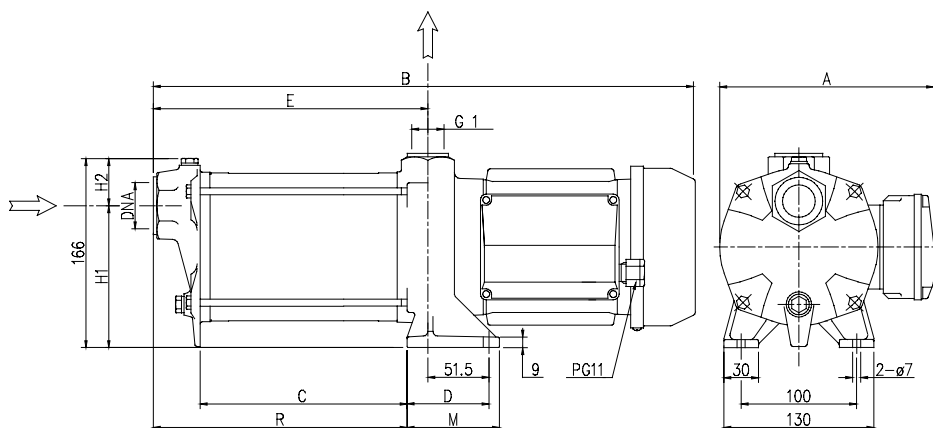

- Максимално работно налягане: 10 bar
- Максимална температура на течността: 40°C

МАТЕРИАЛИ

- Корпус и капак на помпата от чугун
- Кожух от AISI 304
- Работни колела и дифузори от технополимер
- Вал от AISI 416
- Механично уплътнение от карбон/керамика/NBR

[1] : 3 -
[2] : 1 -

ГАБАРИТНИ РАЗМЕРИ

Модел		Размери (mm)										Тегло (kg)		
		A	B	C	D	E	H1	H2	M	R	DNA			
Еднофазен	Трифазен	1~	3~											
СОМРАСТ AM/4	СОМРАСТ A/4	183,5	159	307,5	82	51,5	120,5	127,5	38,5	62	120,5	G1	8,4	
СОМРАСТ AM/6	СОМРАСТ A/6	183,5	159	333,5	108	51,5	146,5	127,5	38,5	62	146,5	G1	9,3	
СОМРАСТ AM/8	СОМРАСТ A/8	183,5	159	359,5	134	51,5	172,5	127,5	38,5	62	172,5	G1	10,3	
СОМРАСТ AM/10	СОМРАСТ A/10	193,5	169	426	142	69,5	198,5	123,5	42,5	80	180,5	G1	14,5	
СОМРАСТ AM/12	СОМРАСТ A/12	193,5	169	452	168	69,5	224,5	123,5	42,5	80	206,5	G1	15,5	
СОМРАСТ AM/15	СОМРАСТ A/15	193,5	169	490	194	69,5	250,5	123,5	42,5	80	232,5	G1	16,7	
СОМРАСТ BM/12	СОМРАСТ B/12	193,5	169	400	116	69,5	172,5	123,5	42,5	80	154,5	G1 ¼	14,9	
СОМРАСТ BM/15	СОМРАСТ B/15	193,5	169	438	142	69,5	198,5	123,5	42,5	80	180,5	G1 ¼	15,9	